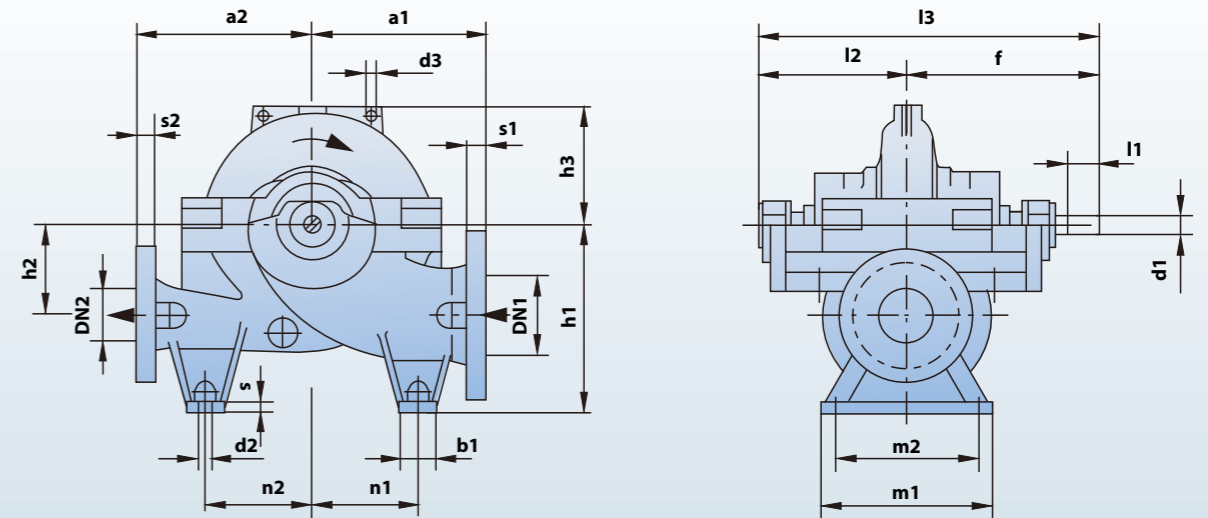

DIMENSIONS AND WEIGHT/DIMENSIONES Y PESOS/DIMENSIONS ET POIDS

MODEL MODELO MODÈLE	DIMENSIONS/DIMENSIONES/DIMENSIONS mm																				kgs		
	DN1	DN2	s1	s2	a1	a2	d3	f	h1	h2	h3	l2	l3	b1	d2	m1	m2	n1	n2	s		d1	l1
80-210	125	80	34	29	300	300	19	415	315	140	168	300	715	70	17.5	320	270	170	170	20	35	80	185
80-270	125	80	34	29	300	300	19	415	315	140	190	300	715	70	17.5	320	270	170	170	20	35	80	195
80-370	125	80	34	29	330	330	19	415	315	140	225	300	715	70	17.5	320	270	170	170	20	35	80	205
100-250	150	100	37	32	330	330	19	415	355	170	195	300	715	70	17.5	320	270	200	200	20	35	80	210
100-310	150	100	37	32	330	330	19	415	355	170	225	300	715	70	17.5	320	270	200	200	20	35	80	225
100-375	150	100	37	32	370	370	19	415	355	170	260	300	715	70	17.5	320	270	200	200	20	35	80	245
125-230	200	125	41	35	370	370	19	515	400	200	210	366	881	70	17.5	390	340	225	225	20	45	100	250
125-290	200	125	41	35	370	370	19	515	400	200	230	366	881	70	17.5	390	340	225	225	20	45	100	275
125-365	200	125	41	35	370	370	19	515	400	200	260	366	881	70	17.5	390	340	225	225	20	45	100	300
125-500	200	125	41	35	450	450	19	515	400	200	305	366	881	70	17.5	390	340	280	280	20	45	100	335
150-290	200	150	41	37	400	400	19	515	400	200	245	366	881	70	17.5	390	340	225	225	20	45	100	350
150-360	200	150	41	37	400	400	19	515	400	200	265	366	881	70	17.5	390	340	225	225	20	45	100	360
150-460	200	150	41	37	450	450	19	590	400	200	305	399	989	70	17.5	480	430	280	280	20	55	125	440
150-605	200	150	41	37	600	500	19	590	500	300	370	399	989	70	17.5	480	430	350	380	20	55	125	650
200-320	250	200	48	41	450	450	24.5	590	500	240	285	399	989	70	17.5	480	430	280	280	20	55	125	450
200-420	250	200	48	41	500	500	24.5	590	500	240	310	399	989	70	17.5	480	430	280	280	20	55	125	520
200-520	250	200	48	41	600	500	24.5	655	560	300	370	464	1119	70	22	480	400	350	350	26	65	140	840
200-670	250	200	48	41	650	550	24.5	655	600	350	430	464	1119	100	22	480	400	350	350	26	65	140	990
250-370	300	250	33	32	500	500	12.5	655	600	300	320	464	1119	100	22	480	400	350	350	26	65	140	665
250-480	300	250	51	48	550	550	12.5	730	600	300	355	515	1245	100	22	600	520	350	350	26	75	160	830
250-600	300	250	51	48	650	550	12.5	730	630	350	415	515	1245	100	22	600	520	350	350	26	75	160	1215
300-300	350	300	36	33	550	500	24.5	655	630	300	360	464	1119	100	22	480	400	350	350	26	65	140	630
300-435	400	300	38	33	650	550	24.5	730	670	350	365	515	1245	100	22	600	520	350	350	26	75	160	905
300-560	400	300	57	51	700	650	24.5	810	710	350	430	585	1395	100	22	600	520	475	475	26	85	180	1425
300-700	400	300	57	51	750	650	24.5	810	750	400	480	585	1395	100	22	600	520	475	475	26	85	180	1690
350-360	400	350	38	36	650	550	24.5	730	670	350	410	515	1245	100	22	600	520	350	350	26	75	160	865
350-430	450	350	41	36	750	650	24.5	810	750	400	465	585	1395	100	22	600	520	475	475	26	85	180	1285
350-510	400	350	38	36	700	650	24.5	810	750	400	420	585	1395	100	22	600	520	475	475	26	85	180	1395