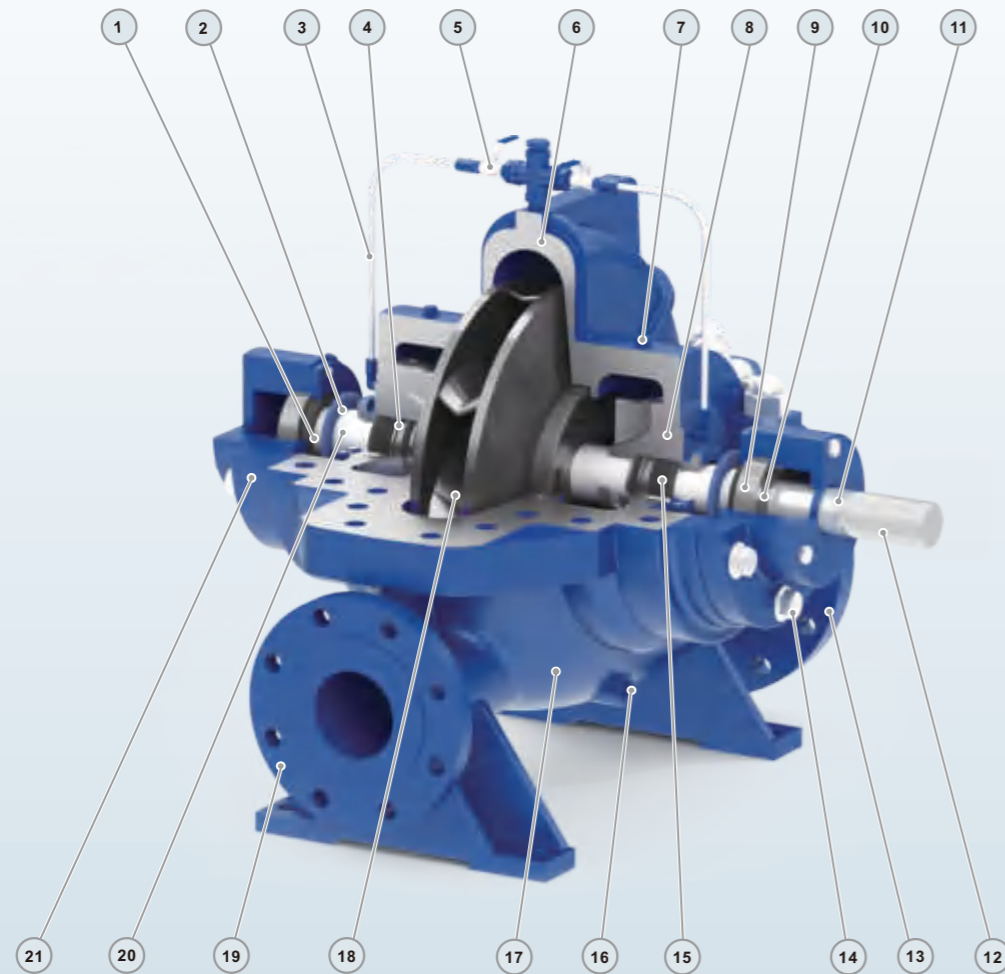

MATERIAL DESCRIPTION/DESCRIPCIÓN DE MATERIAL/DESCRIPTION DU MATÉRIEL

No.	Description Descripción	Material Material	No.	Description Descripción	Material Material	No.	Description Descripción	Material Material
1	Block ring Anillo de bloqueo Bague bloc	Rubber Caucho Caoutchouc	8	Seal house Casa de sello Maison du phoque	Cast iron Fundición Fonte	15	Gland seal(Mechanical Seal) Sello glandular(Cierre Mecánico) Joint étoupe (Joint mécanique)	Synthepak(SiC-Carbon) Synthepak(SiC-Grafito) Synthepak (SiC-Carbon)
2	O-ring Junta tórica Joint torique	Rubber Caucho Caoutchouc	9	Bearing Rodamiento Palier	Ball Bearing Bola Rodamiento Palier Balle	16	Release Valve Tapón Cebado Soupape de décharge	Brass Bronce Laiton
3	Flushing pipe Tubo de enjuague Tuyau de rinçage	SS304 Inox 304 Inox 304	10	Lock washer Arandela de bloquear Rondelle frein	Steel Acero Acier	17	Pump Case Cuerpo de Bomba Boîtier de pompe	Cast iron Fundición Fonte
4	Packing ring Arandela Anneau d'emballage	Carbon Grafito Carbon	11	Shaft Eje Arbre	SS304/45# Steel Inox 304/45# Hierro Inox304-Acier	18	Impeller Impulsor Roue	SS304/Cast iron Inox 304/Fundición Inox 304/Fonte
5	Valve Valva Soupape	Brass Bronce Laiton	12	Shaft Key Chaveta Eje Clé d'arbre	Iron Hierro Le fer	19	Output flange Brida de salida Bride de sortie	Cast iron Fundición Fonte
6	Pump cover Tapa de bomba Couvercle de pompe	Cast iron Fundición Fonte	13	Input flange Brida de entrada Bride d'entrée	Cast iron Fundición Fonte	20	Shaft sleeve Manga de eje Manchon d'arbre	SS304 Inox 304 Inox 304
7	Vent plug Enchufe de ventilación Bouchon d'aération	Brass Bronce Laiton	14	Bolt Perno Boulon	Steel Acero Acier	21	Bearing house Casa de rodamiento Maison de roulement	Cast iron Fundición Fonte